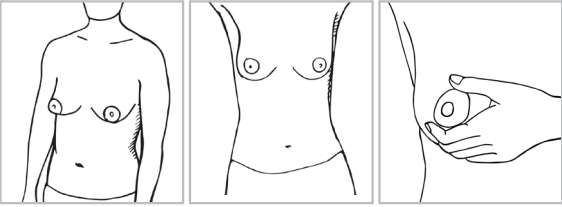

Korttâ lii pyevtittum jieškote-uv kielân oovtâstpargoost Monika-Naiset liitto ry:in.

TUNNE RINTASI

www.tunnerintasi.fi

KEEJÄ

Keejâ njammaid spejâlist sehe nuuvt et kiedõah láá vyellin já meiddei nuuvt et lah luptim taid pajas, vistig njuolgist ovddiibeln já talle kuábbáá-uv uólgi kuávlust. Keejâ meiddei njama vuálá. Kiddii huámmášume njamai stuárudâhân já háámán já meiddei nubástussáid, moh láá šoddâm liiskán já njamauáivázân. Keččâl linnásávt čarviimáin, et puátá-uv njamauáivást kolgos.