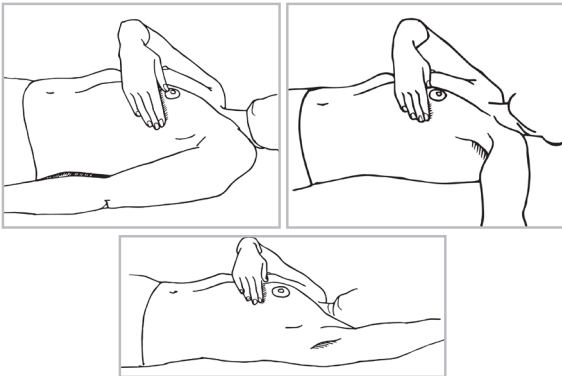

KULDÁLÂD

Viálláá káávvud já kuldâlâd kuábbáá-uv njama. Jođe ubâ njama pirrâ já teedâš siämmást suormâiguin. Toolâ suormâid njuolgâdin já oovtâst. Kiärdu kulmii nuuvt, et tutkâmnáál njama piälósâš kietâ lii vistig kiddâ roopâst, talle njuolgist meddâlkulij já viijmâg njuolgist uáivi paaldâst. Kuldâlâd meid ertpeelijd. Jis tun aaicah maidnii epitávâlijd, te kuldâlâd tom várugávt.